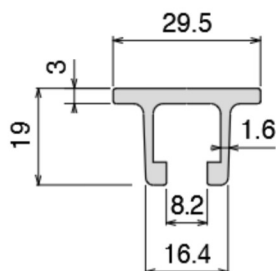

118 Profilo In Acciaio Inox / Stainless steel profile / Edelstahl-Profil

Delivery: **Easy** **Standard**

Article-Nr.	Material	Availability	Supply*
11801C	AISI 304	Stock item	3 m bars
11801	AISI 304	Stock item	6 m bars
11802C	AISI 430	Stock item	3 m bars
11802	AISI 430	On request	6 m bars

112 Profilo In Acciaio Inox / Stainless steel profile / Edelstahl-Profil

Delivery: **Easy** **Standard**

Article-Nr.	Material	Availability	Supply*	Profile cover	Box
11201C	AISI 304	Stock item	3 m bars	301401	60 pcs
11201	AISI 304	Stock item	6 m bars	301401	60 pcs
11202C	AISI 430	Stock item	3 m bars	301401	60 pcs
11202	AISI 430	Stock item	6 m bars	301401	60 pcs

147 Profilo in alluminio / Aluminum profile / Aluminium-Profil

Delivery: **Easy** **Standard**

Article-Nr.	Material	Availability	Supply*	Profile cover	Box
14701C	Aluminum	Stock item	3 m bars	301402	60 pcs
14701	Aluminum	Stock item	6 m bars	301402	60 pcs