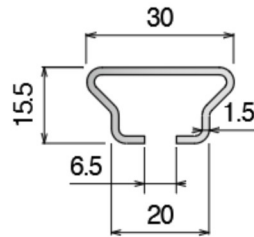

157

Profilo "U" assemblato clip-on / U-Profile assembled clip-on / U-Profil montiert clip-on

Article-Nr.	Material	Metal	Availability	Supply
15799BC	<i>BluLub</i>	AISI 304	On request	3 m bars
15799WC	<i>Ti-White</i>	AISI 304	On request	3 m bars
15799NC	Black	AISI 304	On request	3 m bars
15799BLC	Blue	AISI 304	On request	3 m bars
15799C	Green	AISI 304	On request	3 m bars

118 Profilo In Acciaio Inox / Stainless steel profile / Edelstahl-Profil

Delivery: **Easy** **Standard**

Article-Nr.	Material	Availability	Supply*
11801C	AISI 304	Stock item	3 m bars
11801	AISI 304	Stock item	6 m bars
11802C	AISI 430	Stock item	3 m bars
11802	AISI 430	On request	6 m bars