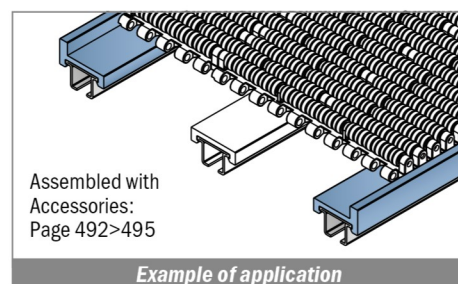

157

Profilo "U" assemblato clip-on / U-Profile assembled clip-on / U-Profil montiert clip-on

Delivery: **Easy** Standard

Article-Nr.	Material	Metal	Availability	Supply
15700BC	<i>BluLub</i>	AISI 304	On request	3 m bars
15700B	<i>BluLub</i>	AISI 304	On request	6 m bars
15703C	<i>Ti-White</i>	AISI 304	On request	3 m bars
15703	<i>Ti-White</i>	AISI 304	On request	6 m bars
15704C	Black	AISI 304	On request	3 m bars
15704	Black	AISI 304	On request	6 m bars
15705C	Blue	AISI 304	On request	3 m bars
15705	Blue	AISI 304	On request	6 m bars
15701C	Green	AISI 304	Stock item	3 m bars
15701	Green	AISI 304	On request	6 m bars

Article-Nr.	Material	Metal	Availability	Supply
15706BC	<i>BluLub</i>	AISI 430	On request	3 m bars
15706B	<i>BluLub</i>	AISI 430	On request	6 m bars
15707C	<i>Ti-White</i>	AISI 430	On request	3 m bars
15707	<i>Ti-White</i>	AISI 430	On request	6 m bars
15708C	Black	AISI 430	On request	3 m bars
15708	Black	AISI 430	On request	6 m bars
15706C	Blue	AISI 430	On request	3 m bars
15706	Blue	AISI 430	On request	6 m bars
15702C	Green	AISI 430	Stock item	3 m bars
15702	Green	AISI 430	On request	6 m bars

157

Profilo "U" assemblato clip-on / U-Profile assembled clip-on / U-Profil montiert clip-on

Article-Nr.	Material	Metal	Availability	Supply
15799BC	<i>BluLub</i>	AISI 304	On request	3 m bars
15799WC	<i>Ti-White</i>	AISI 304	On request	3 m bars
15799NC	Black	AISI 304	On request	3 m bars
15799BLC	Blue	AISI 304	On request	3 m bars
15799C	Green	AISI 304	On request	3 m bars