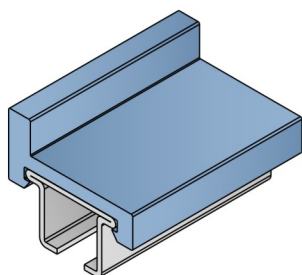

157

Profilo "U" assemblato clip-on / U-Profile assembled clip-on / U-Profil montiert clip-on

Delivery: **Easy** Standard

Article-Nr.	Material	Metal	Availability	Supply
15700BC	<i>BluLub</i>	AISI 304	On request	3 m bars
15700B	<i>BluLub</i>	AISI 304	On request	6 m bars
15703C	<i>Ti-White</i>	AISI 304	On request	3 m bars
15703	<i>Ti-White</i>	AISI 304	On request	6 m bars
15704C	Black	AISI 304	On request	3 m bars
15704	Black	AISI 304	On request	6 m bars
15705C	Blue	AISI 304	On request	3 m bars
15705	Blue	AISI 304	On request	6 m bars
15701C	Green	AISI 304	Stock item	3 m bars
15701	Green	AISI 304	On request	6 m bars

Article-Nr.	Material	Metal	Availability	Supply
15706BC	<i>BluLub</i>	AISI 430	On request	3 m bars
15706B	<i>BluLub</i>	AISI 430	On request	6 m bars
15707C	<i>Ti-White</i>	AISI 430	On request	3 m bars
15707	<i>Ti-White</i>	AISI 430	On request	6 m bars
15708C	Black	AISI 430	On request	3 m bars
15708	Black	AISI 430	On request	6 m bars
15706C	Blue	AISI 430	On request	3 m bars
15706	Blue	AISI 430	On request	6 m bars
15702C	Green	AISI 430	Stock item	3 m bars
15702	Green	AISI 430	On request	6 m bars

157

Profilo "U" assemblato clip-on / U-Profile assembled clip-on / U-Profil montiert clip-on

Article-Nr.	Material	Metal	Availability	Supply
15799BC	<i>BluLub</i>	AISI 304	On request	3 m bars
15799WC	<i>Ti-White</i>	AISI 304	On request	3 m bars
15799NC	Black	AISI 304	On request	3 m bars
15799BLC	Blue	AISI 304	On request	3 m bars
15799C	Green	AISI 304	On request	3 m bars

118 Profilo In Acciaio Inox / Stainless steel profile / Edelstahl-Profil

Delivery: **Easy** **Standard**

Article-Nr.	Material	Availability	Supply*
11801C	AISI 304	Stock item	3 m bars
11801	AISI 304	Stock item	6 m bars
11802C	AISI 430	Stock item	3 m bars
11802	AISI 430	On request	6 m bars