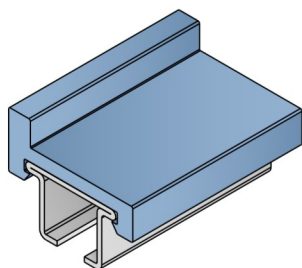

157

Profilo "U" assemblato clip-on / U-Profile assembled clip-on / U-Profil montiert clip-on

Delivery: **Easy** Standard

Article-Nr.	Material	Metal	Availability	Supply
15700BC	<i>BluLub</i>	AISI 304	On request	3 m bars
15700B	<i>BluLub</i>	AISI 304	On request	6 m bars
15703C	<i>Ti-White</i>	AISI 304	On request	3 m bars
15703	<i>Ti-White</i>	AISI 304	On request	6 m bars
15704C	Black	AISI 304	On request	3 m bars
15704	Black	AISI 304	On request	6 m bars
15705C	Blue	AISI 304	On request	3 m bars
15705	Blue	AISI 304	On request	6 m bars
15701C	Green	AISI 304	Stock item	3 m bars
15701	Green	AISI 304	On request	6 m bars

Article-Nr.	Material	Metal	Availability	Supply
15706BC	<i>BluLub</i>	AISI 430	On request	3 m bars
15706B	<i>BluLub</i>	AISI 430	On request	6 m bars
15707C	<i>Ti-White</i>	AISI 430	On request	3 m bars
15707	<i>Ti-White</i>	AISI 430	On request	6 m bars
15708C	Black	AISI 430	On request	3 m bars
15708	Black	AISI 430	On request	6 m bars
15706C	Blue	AISI 430	On request	3 m bars
15706	Blue	AISI 430	On request	6 m bars
15702C	Green	AISI 430	Stock item	3 m bars
15702	Green	AISI 430	On request	6 m bars

157

Profilo "U" assemblato clip-on / U-Profile assembled clip-on / U-Profil montiert clip-on

Article-Nr.	Material	Metal	Availability	Supply
15799BC	<i>BluLub</i>	AISI 304	On request	3 m bars
15799WC	<i>Ti-White</i>	AISI 304	On request	3 m bars
15799NC	Black	AISI 304	On request	3 m bars
15799BLC	Blue	AISI 304	On request	3 m bars
15799C	Green	AISI 304	On request	3 m bars

118 Profilo In Acciaio Inox / Stainless steel profile / Edelstahl-Profil

Delivery: **Easy** **Standard**

Article-Nr.	Material	Availability	Supply*
11801C	AISI 304	Stock item	3 m bars
11801	AISI 304	Stock item	6 m bars
11802C	AISI 430	Stock item	3 m bars
11802	AISI 430	On request	6 m bars