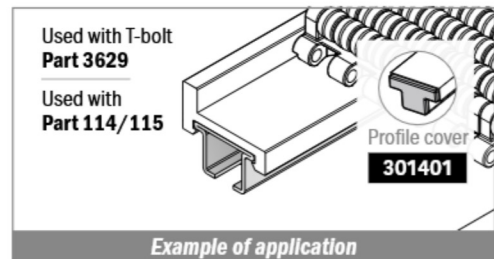

Article-Nr.	Material	Availability	Supply*	Profile cover	Box
11201C	AISI 304	Stock item	3 m bars	301401	60 pcs
11201	AISI 304	Stock item	6 m bars	301401	60 pcs
11202C	AISI 430	Stock item	3 m bars	301401	60 pcs
11202	AISI 430	Stock item	6 m bars	301401	60 pcs