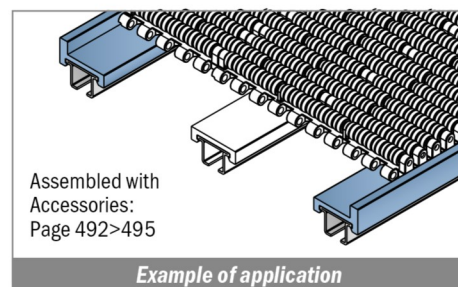

157

Profilo "U" assemblato clip-on / U-Profile assembled clip-on / U-Profil montiert clip-on

Delivery: **Easy** Standard

Article-Nr.	Material	Metal	Availability	Supply
15700BC	<i>BluLub</i>	AISI 304	On request	3 m bars
15700B	<i>BluLub</i>	AISI 304	On request	6 m bars
15703C	<i>Ti-White</i>	AISI 304	On request	3 m bars
15703	<i>Ti-White</i>	AISI 304	On request	6 m bars
15704C	Black	AISI 304	On request	3 m bars
15704	Black	AISI 304	On request	6 m bars
15705C	Blue	AISI 304	On request	3 m bars
15705	Blue	AISI 304	On request	6 m bars
15701C	Green	AISI 304	Stock item	3 m bars
15701	Green	AISI 304	On request	6 m bars

Article-Nr.	Material	Metal	Availability	Supply
15706BC	<i>BluLub</i>	AISI 430	On request	3 m bars
15706B	<i>BluLub</i>	AISI 430	On request	6 m bars
15707C	<i>Ti-White</i>	AISI 430	On request	3 m bars
15707	<i>Ti-White</i>	AISI 430	On request	6 m bars
15708C	Black	AISI 430	On request	3 m bars
15708	Black	AISI 430	On request	6 m bars
15706C	Blue	AISI 430	On request	3 m bars
15706	Blue	AISI 430	On request	6 m bars
15702C	Green	AISI 430	Stock item	3 m bars
15702	Green	AISI 430	On request	6 m bars

157

Profilo "U" assemblato clip-on / U-Profile assembled clip-on / U-Profil montiert clip-on

Article-Nr.	Material	Metal	Availability	Supply
15799BC	<i>BluLub</i>	AISI 304	On request	3 m bars
15799WC	<i>Ti-White</i>	AISI 304	On request	3 m bars
15799NC	Black	AISI 304	On request	3 m bars
15799BLC	Blue	AISI 304	On request	3 m bars
15799C	Green	AISI 304	On request	3 m bars

118 Profilo In Acciaio Inox / Stainless steel profile / Edelstahl-Profil

Delivery: **Easy** **Standard**

Article-Nr.	Material	Availability	Supply*
11801C	AISI 304	Stock item	3 m bars
11801	AISI 304	Stock item	6 m bars
11802C	AISI 430	Stock item	3 m bars
11802	AISI 430	On request	6 m bars