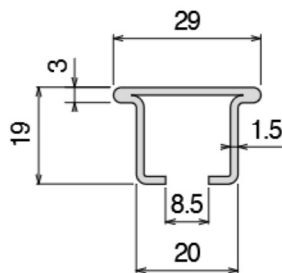

118 Profilo In Acciaio Inox / Stainless steel profile / Edelstahl-Profil

Delivery: **Easy** **Standard**

Article-Nr.	Material	Availability	Supply*
11801C	AISI 304	Stock item	3 m bars
11801	AISI 304	Stock item	6 m bars
11802C	AISI 430	Stock item	3 m bars
11802	AISI 430	On request	6 m bars

112 Profilo In Acciaio Inox / Stainless steel profile / Edelstahl-Profil

Delivery: **Easy** **Standard**

Article-Nr.	Material	Availability	Supply*	Profile cover	Box
11201C	AISI 304	Stock item	3 m bars	301401	60 pcs
11201	AISI 304	Stock item	6 m bars	301401	60 pcs
11202C	AISI 430	Stock item	3 m bars	301401	60 pcs
11202	AISI 430	Stock item	6 m bars	301401	60 pcs