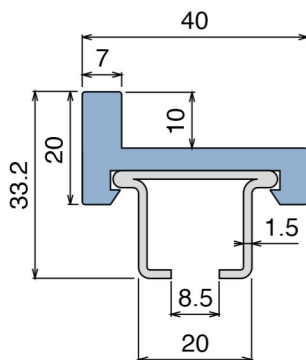

157

Profilo "U" assemblato clip-on / U-Profile assembled clip-on / U-Profil montiert clip-on

Delivery: **Easy** Standard

Article-Nr.	Material	Metal	Availability	Supply
15700BC	<i>BluLub</i>	AISI 304	On request	3 m bars
15700B	<i>BluLub</i>	AISI 304	On request	6 m bars
15703C	<i>Ti-White</i>	AISI 304	On request	3 m bars
15703	<i>Ti-White</i>	AISI 304	On request	6 m bars
15704C	Black	AISI 304	On request	3 m bars
15704	Black	AISI 304	On request	6 m bars
15705C	Blue	AISI 304	On request	3 m bars
15705	Blue	AISI 304	On request	6 m bars
15701C	Green	AISI 304	Stock item	3 m bars
15701	Green	AISI 304	On request	6 m bars