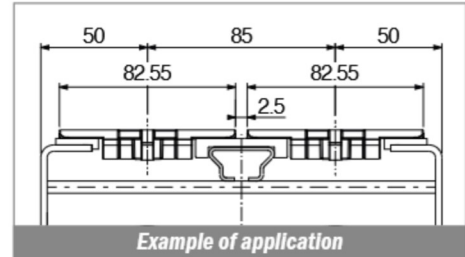

157

Profilo "U" assemblato clip-on / U-Profile assembled clip-on / U-Profil montiert clip-on

Article-Nr.	Material	Metal	Availability	Supply
15799BC	<i>BluLub</i>	AISI 304	On request	3 m bars
15799WC	<i>Ti-White</i>	AISI 304	On request	3 m bars
15799NC	Black	AISI 304	On request	3 m bars
15799BLC	Blue	AISI 304	On request	3 m bars
15799C	Green	AISI 304	On request	3 m bars

118 Profilo In Acciaio Inox / Stainless steel profile / Edelstahl-Profil

Delivery: **Easy** **Standard**

Article-Nr.	Material	Availability	Supply*
11801C	AISI 304	Stock item	3 m bars
11801	AISI 304	Stock item	6 m bars
11802C	AISI 430	Stock item	3 m bars
11802	AISI 430	On request	6 m bars