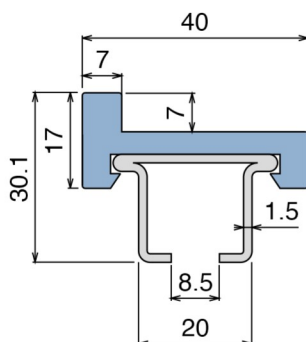

157

Profilo "U" assemblato clip-on / U-Profile assembled clip-on / U-Profil montiert clip-on