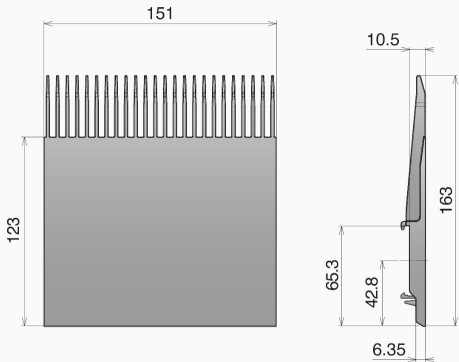

Část 389 Quick-Link

HŘEBENY

Hřebeny Quick-Link jsou ideální pro spojení hladkého přenosu a rychlé instalace na lince.

**HŘEBEN S RYCHLÝM PŘIPOJENÍM PRO MODULÁRNÍ PÁS
SÉRIE 500RR L190 ŠEDÁ RAL7015**

Číslo článku: P38952

Technické vlastnosti

Série	Rychloupínací hřebeny
Délka	190 mm
Délka	163 mm
Teplotní rozsah pro sucho :	-40+80 °C
Teplotní rozsah za mokra :	-40+60 °C
část :	P389
Materiál :	Acetalová pryskyřice

Length 163 mm

Movex

© Copyright Movex® S.p.A.

Length 190 mm

Movex

© Copyright Movex® S.p.A.