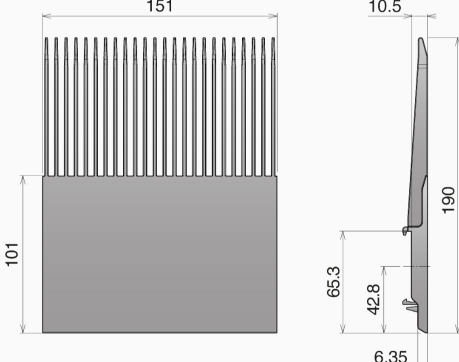

Část 389 Quick-Link

HŘEBENY

Hřebeny Quick-Link jsou ideální pro spojení hladkého přenosu a rychlé instalace na lince.

**HŘEBEN S RYCHLÝM PŘIPOJENÍM PRO MODULÁRNÍ PÁS
SÉRIE 500RR L190 ŠEDÁ RAL7015**

Číslo článku: P38952

Technické vlastnosti

Série	Rychloupínací hřebeny
Délka	190 mm
Délka	163 mm
Teplotní rozsah pro sucho :	-40+80 °C
Teplotní rozsah za mokra :	-40+60 °C
část :	P389
Materiál :	Acetalová pryskyřice

Length 163 mm

Movex

© Copyright Movex® S.p.A.

Length 190 mm

Movex

© Copyright Movex® S.p.A.